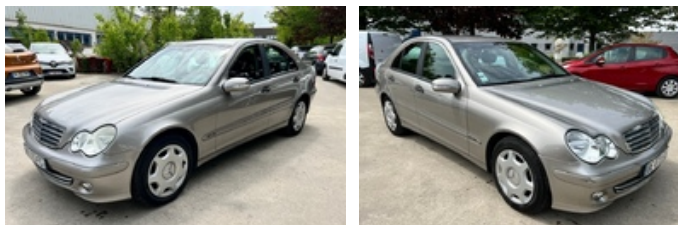

## Mercedes Classe C 200 CDI Classic - 6 590 € Conduite intérieure

### INFORMATIONS

**Type de voiture :** Berline  
**Couleur :** Gris clair  
**Date de sortie :** 01/01/2004  
**Marque :** Mercedes  
**Modèle :** Classe C  
**Km :** 133659 Km  
**Version :** 200 CDI Classic  
**Date de mise en circulation :** 18/06/2004  
**Norme Euro :**  
**Type Carburant :** Diesel